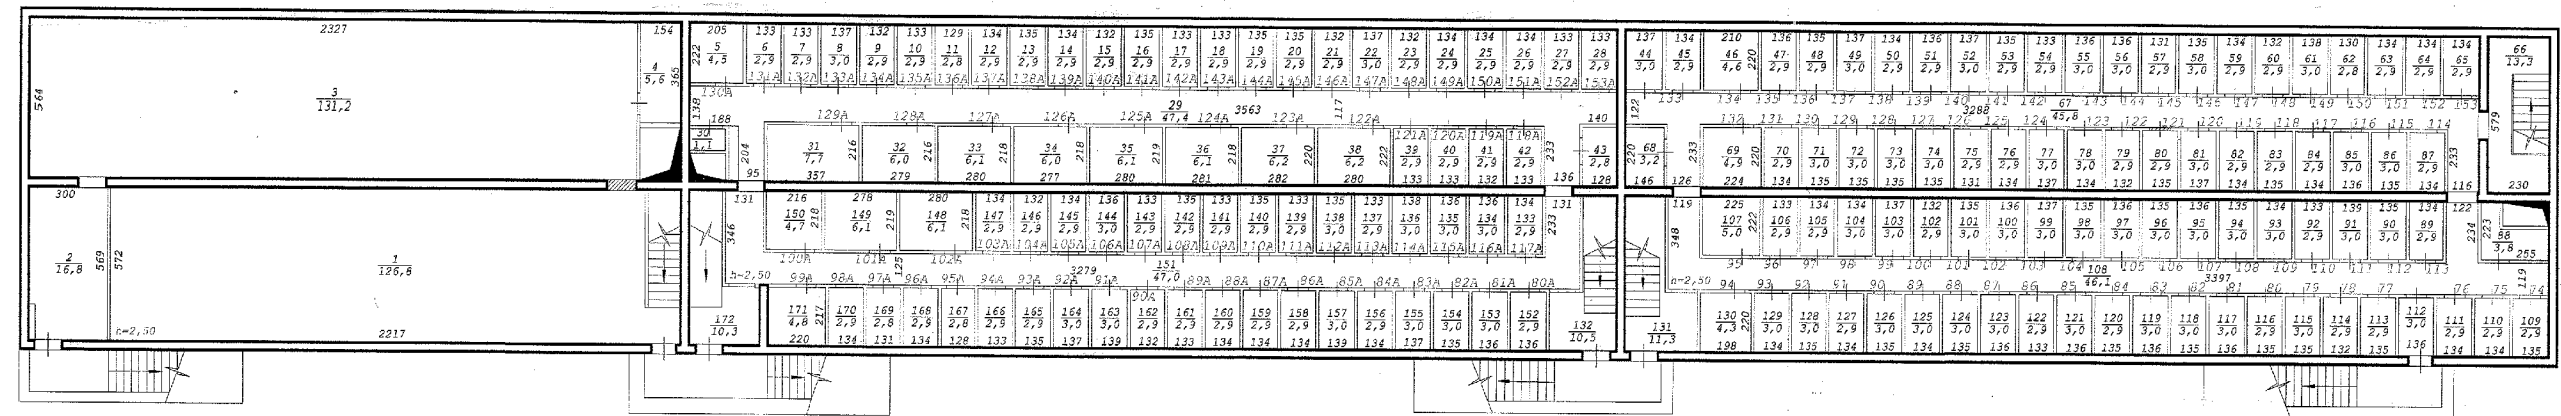

План на отм. 0.000

План на отм. -2.130

План на отм. -4.530

Новосибирский филиал ФГУП "Ростехинвентаризация"		
Лист № 1	Постажный план на строительство лит. А ул. Красный проспект № (99) г.Новосибирск	M1:200
Дата	Исполнитель	Ф.И.О.
20.09.06	Ст. техник	Тузов А.А.
	Инж.бригад	Балашова Л.А.
	Рук. группы	Гребнева Е.Т.