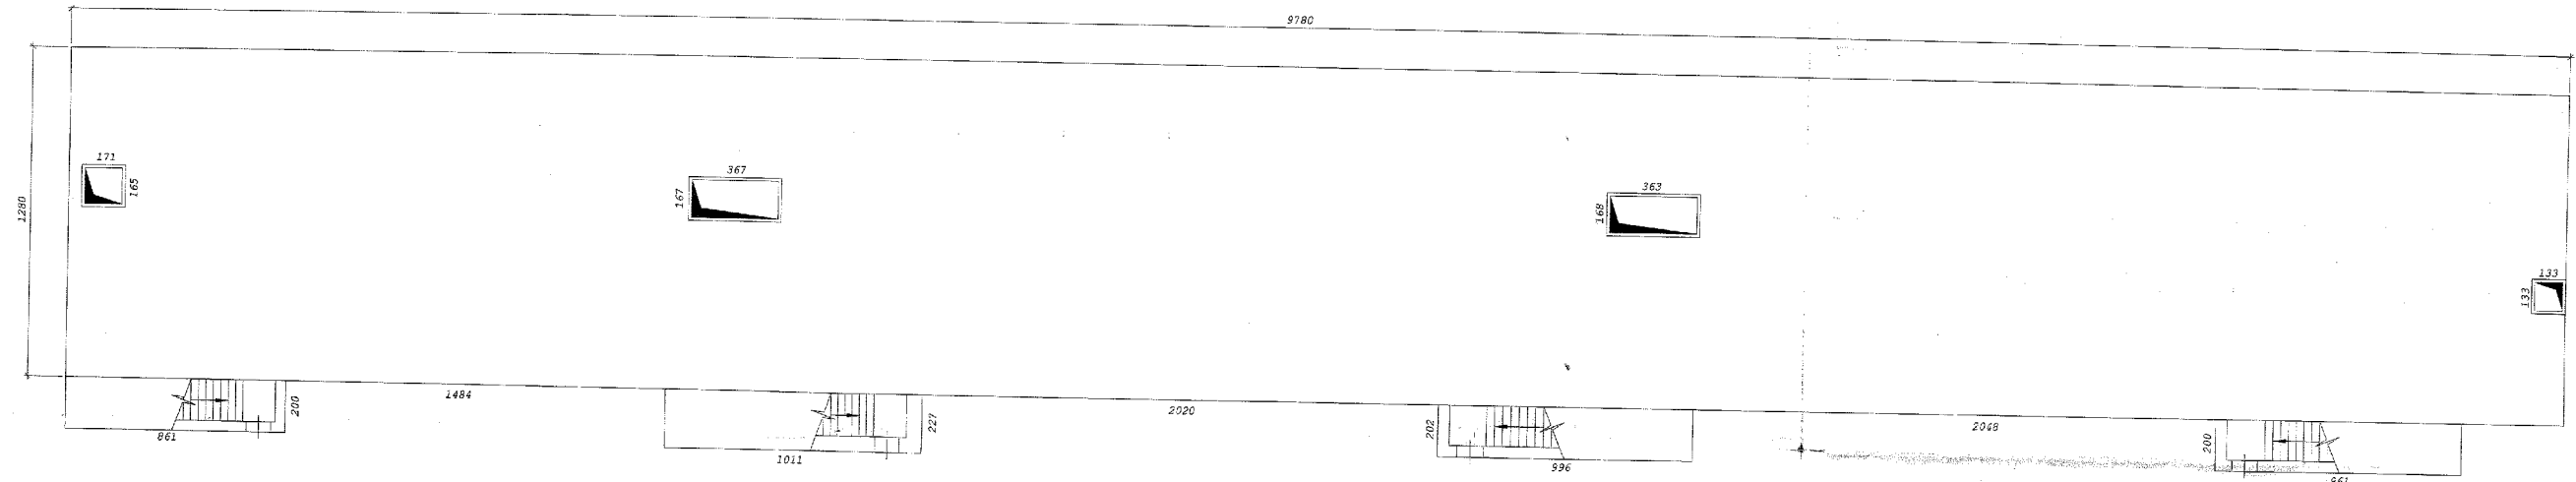

План на отм. 0.000

План на отм. -2.130

План на отм. -4.530

Новосибирский филиал ФГУП "Ростехинвентаризация"		
Лист № 1	Постажный план на строительство лит. А ул. Красный проспект № (99) г.Новосибирск	M1:200
Дата	Исполнитель	Ф.И.О.
20.09.06	Ст. техник	Тузов А.А.
	Инж.бригад	Балашова Л.А.
	Рук. группы	Гребнева Е.Т.