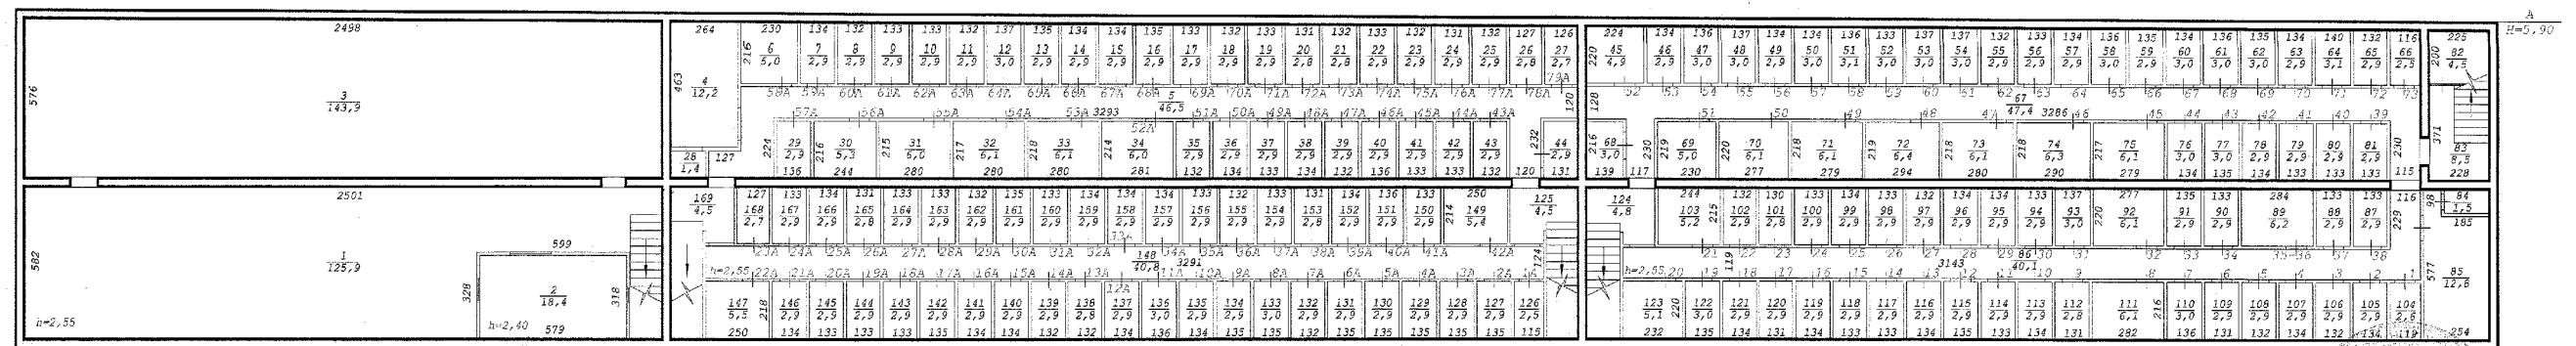

План на отм. 0.000

План на отм. -2.130

План на отм. -4.530

Новосибирский филиал ФГУП "Ростехинвентаризация"		
Лист № 1	Постажный план на строительство лит. А ул. Красный проспект № (99) г.Новосибирск	M1:200
Дата	Исполнитель	Ф.И.О.
20.09.06	Ст. техник	Тузов А.А.
	Инж.бригад	Балашова Л.А.
	Рук. группы	Гребнева Е.Т.